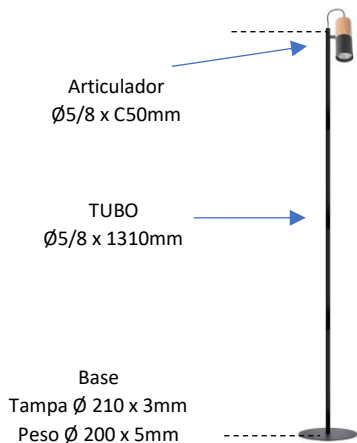

TUB – Ref.2146

Luminária de Chão

C210mm
A1380mm

Cupula
Madeira Ø40x105mm
Alumínio Ø40x95mm

- . Alumínio - Madeira
- . E27 Par 20 LED – Não Inclusa
- . Madeira Reta, pode variar cor