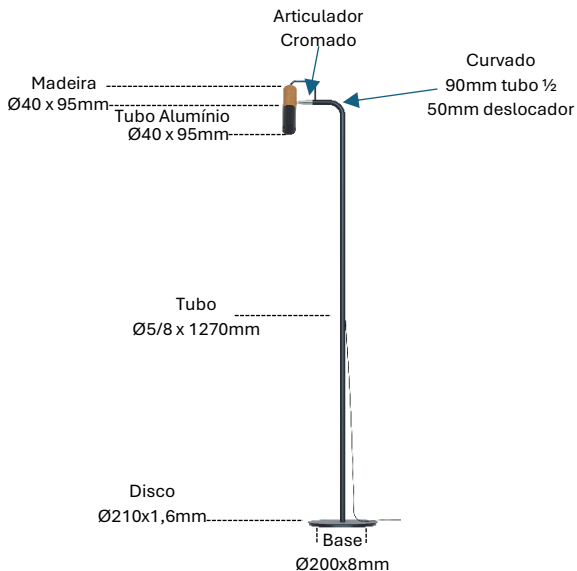

TUB - Ref.2145

Coluna

Observações:

- . Material: Alumínio Madeira.
- . Led: GU10 Mini Dicroica – Não Inclusa.
- . Madeira Reta, pode variar a cor.