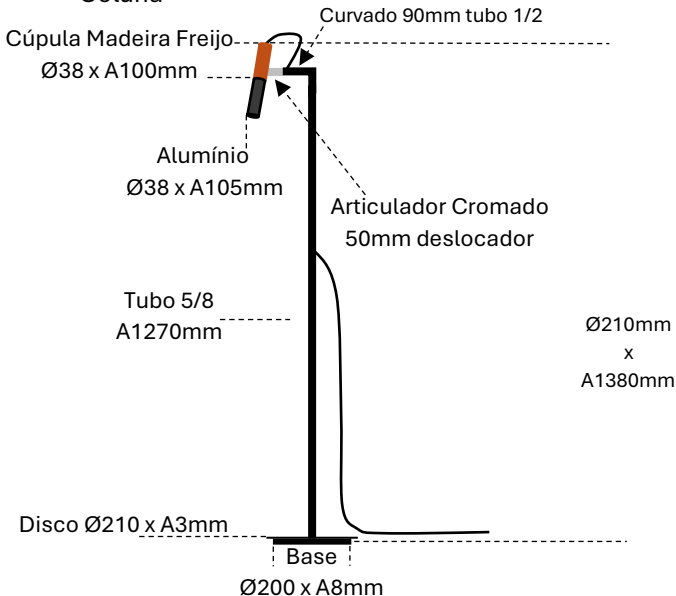

TUB - Ref. 2144

Coluna

Observações:

- . Material: Alumínio – Madeira.
- . Led: 1 x Gu10 Mini Dicroica.
- . Madeira Reta, pode variar a cor.