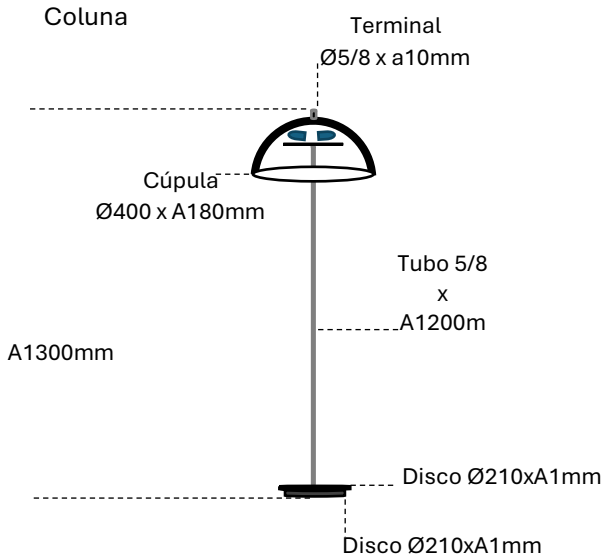

## SFERA - Ref. 2139

### Observações:

- . Cúpula em alumínio.
- . Led: 2 x E27 Bolinha – Não inclusa.