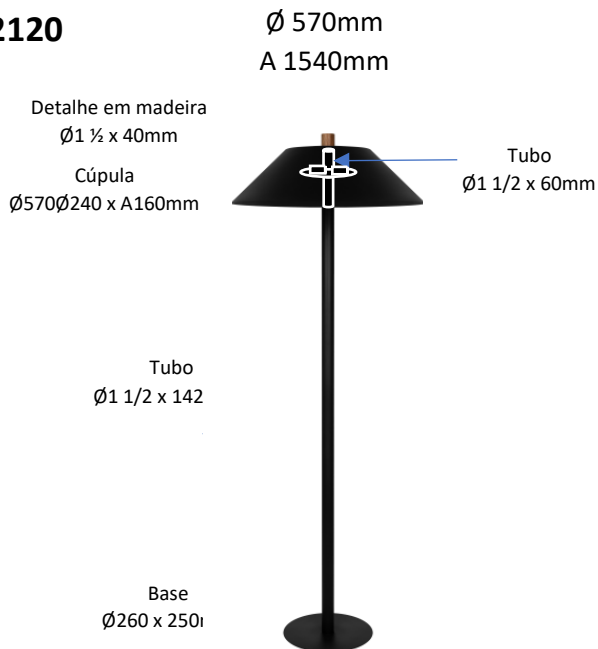

## QUASAR Ref. 2120

Luminária de Piso

### Observações:

- . Material Alumínio - Madeira
- . 2 x E27 LED – Não Inclusa
- . Madeira pode variar cor