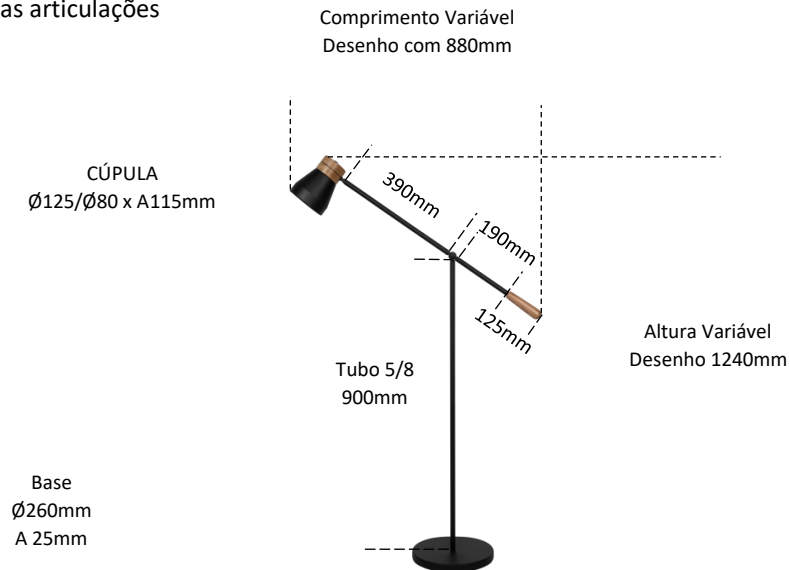

SERENA Ref. 2117

Coluna duas articulações

Observações:

- . Material Alumínio e Madeira (Madeira pode variar cor)
- . 1 x E27 Led 15W (não inclusa)