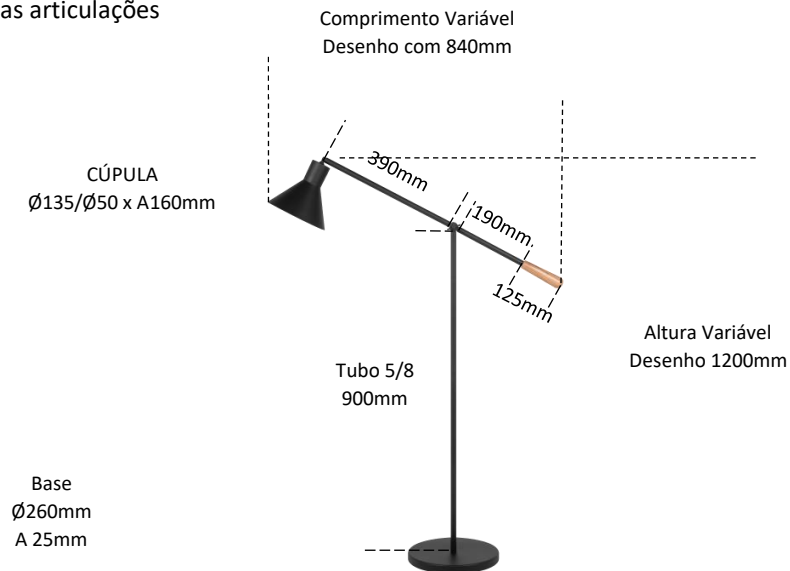

## SERENA Ref. 2116

Coluna duas articulações

### Observações:

- . Material Alumínio e (Madeira pode variar cor)
- . 1 x E27 Led – Não inclusa