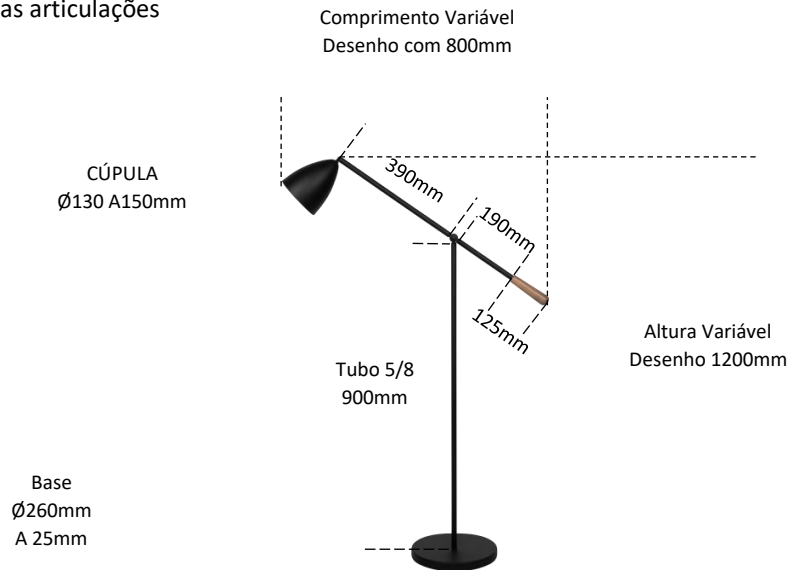

SERENA Ref. 2115

Coluna duas articulações

Observações:

- . Material Alumínio - Madeira
- . 1 x E27 Led 15W (Não inclusa)
- . Madeira pode variar cor.