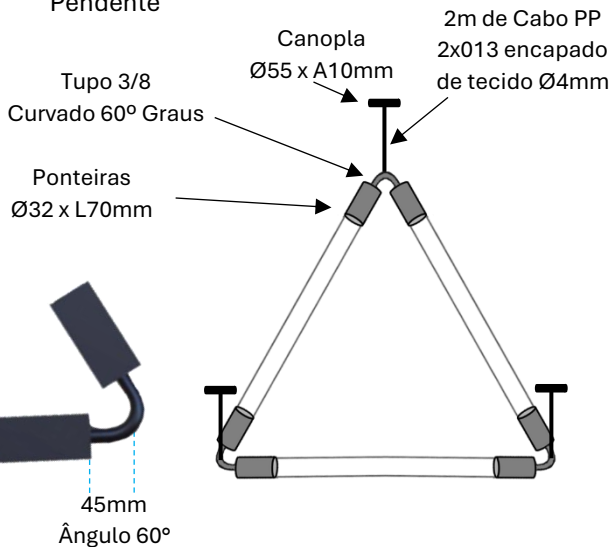

SLIM - Ref.2085R

Pendente

Observações:

- . Material: Alumínio Usinado.
- . Led: 3 x T8 60 ou 120 cm.
- . Aplicação teto.