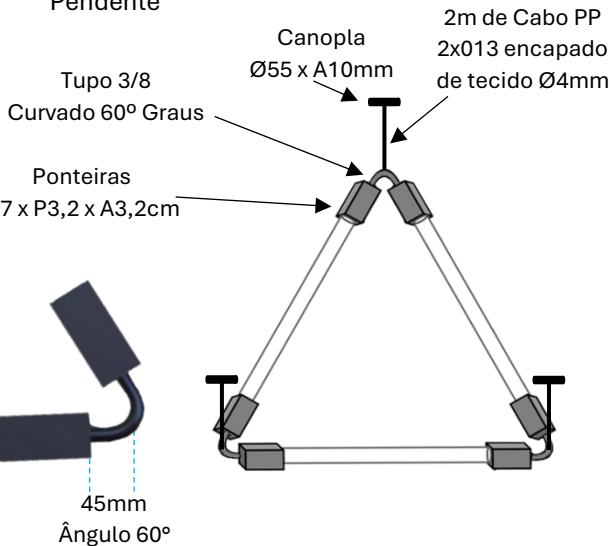

SLIM - Ref.2085Q

Pendente

Observações:

- . Material: Alumínio Usinado.
- . Led: 3 x T8 60 ou 120 cm.
- . Aplicação teto.