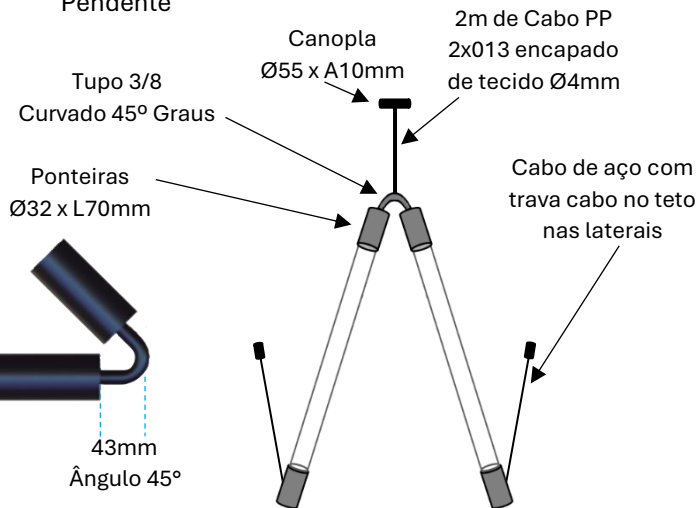

SLIM - Ref.2084R

Pendente

Observações:

- . Material: Alumínio Usinado.
- . Led: 2 x T8 60 ou 120 cm.
- . Aplicação teto.