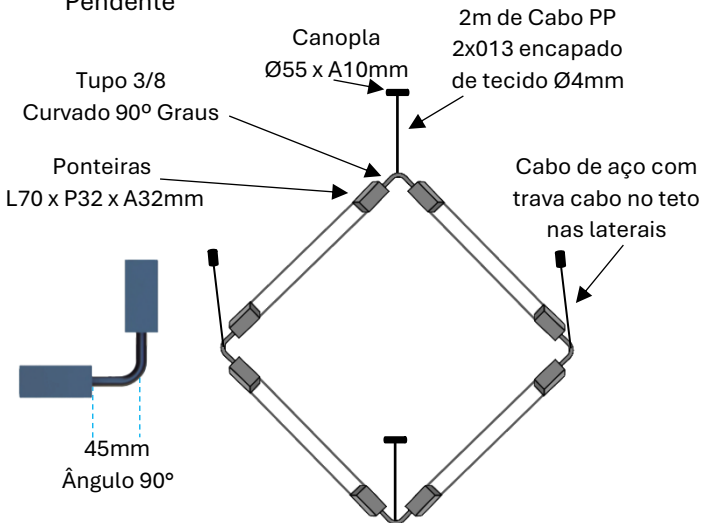

SLIM - Ref.2083Q

Pendente

Observações:

- . Material: Alumínio Usinado.
- . Led: 4 x T8 60 ou 120 cm.
- . Aplicação teto.