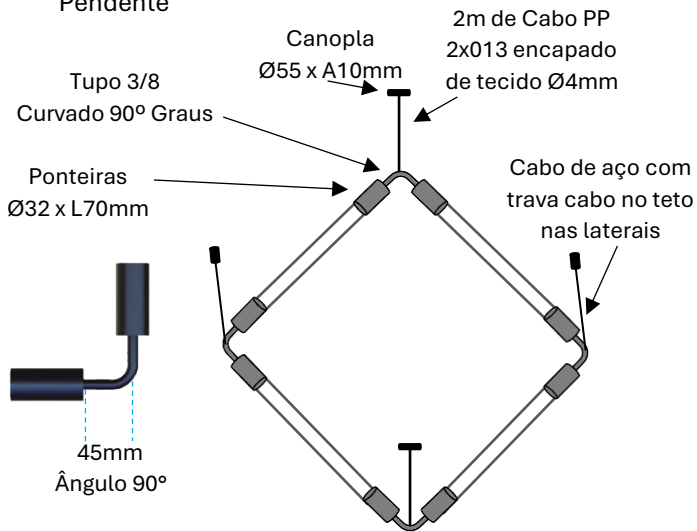

SLIM - Ref.2083

Pendente

Observações:

- . Material: Alumínio Usinado.
- . Led: 4 x T8 60 ou 120 cm.
- . Aplicação teto.