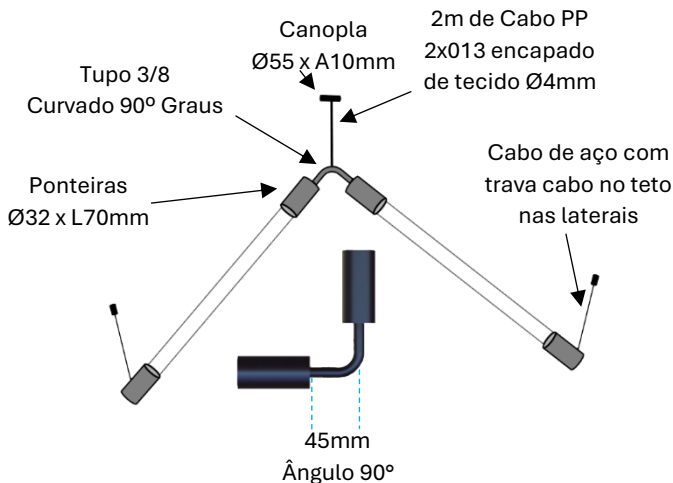

SLIM - Ref.2082

Pendente

Observações:

- . Material: Alumínio Usinado.
- . Led: 2 x T8 60 ou 120 cm.
- . Aplicação teto.