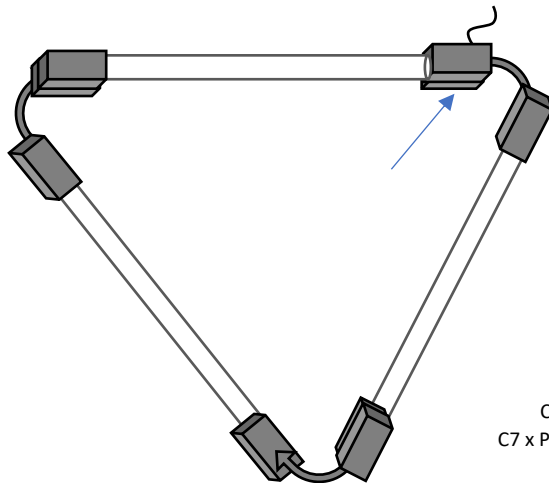

SLIM - Ref. 2077Q

Ponteiras
C7 x P3,2 x A3,2cm

Canoplas
C7 x P1,6 x A3,2cm

Observações:

- . Material: Alumínio
- . Aplicação: Teto ou Parede
- . Led: 3 x T8 60 ou 120cm com ponteira redonda