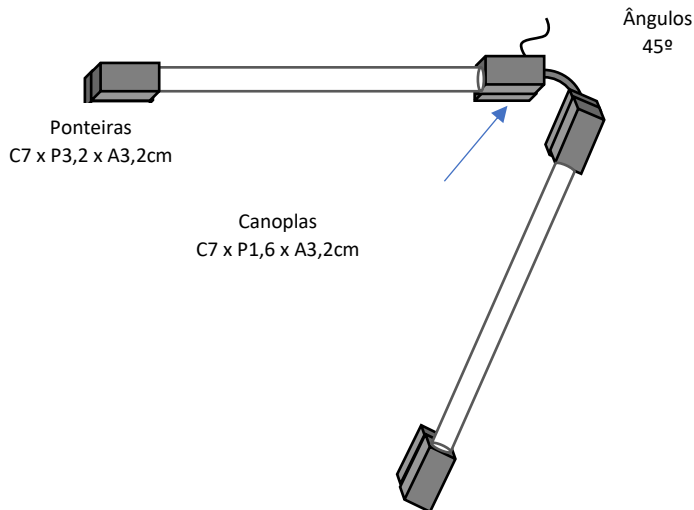

SLIM - Ref. 2076Q

Observações:

- . Material: Alumínio
- . Aplicação: Teto ou Parede
- . Led: 2 x T8 de 60 ou 120cm com ponteira redonda