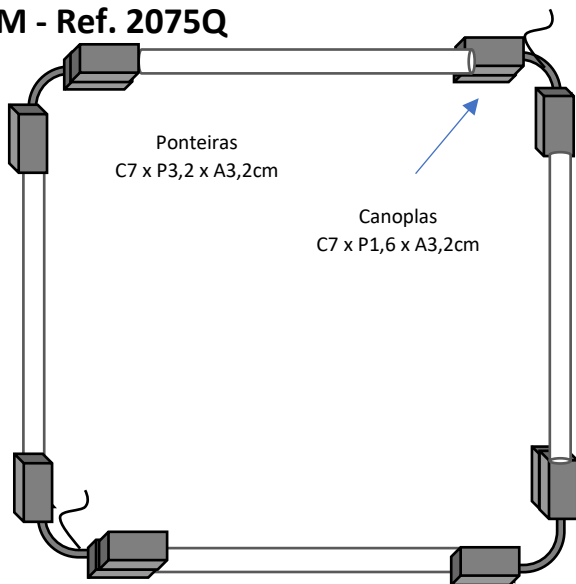

SLIM - Ref. 2075Q

Observações:

- . Material: Alumínio
- . Aplicação: Teto ou Parede
- . Led: 4 x T8 60 ou 120cm com ponteira redonda