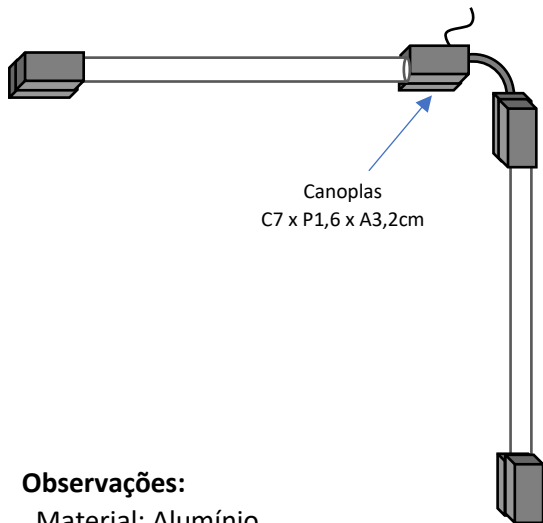

SLIM - Ref. 2074Q

Ponteiras
C7 x P3,2 x A3,2cm

Observações:

- . Material: Alumínio
- . Aplicação: Teto ou Parede
- . Led: 2 x T8 de 60 ou 120cm com ponteira Redonda.