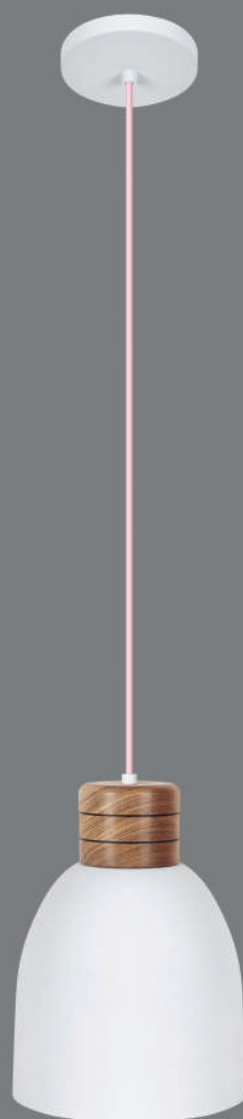

LUX

ALUMÍNIO

CÓDIGO 740
Ø20 X A26CM
1 X E27 LED

MADEIRA PODE VARIAR COR