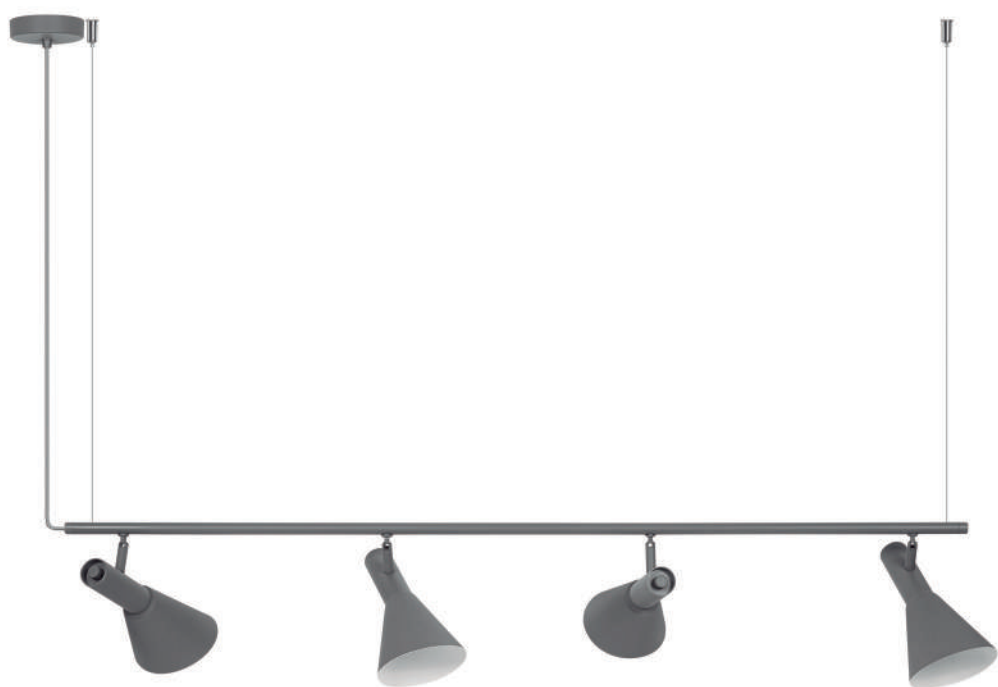

TUCANO

ALUMÍNIO
ARTICULADO
4 X E27 LED

CÓDIGO 496
C120 X P25 X A18CM