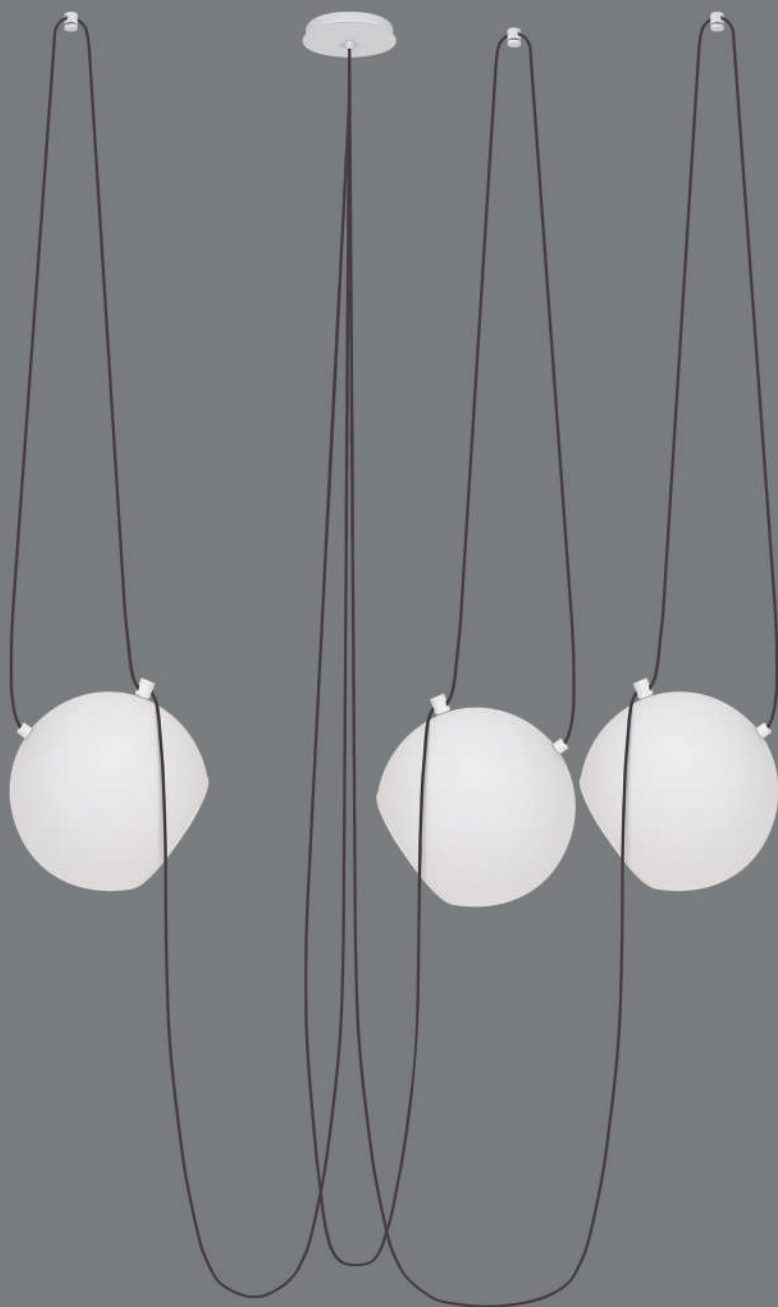

VETRO G

PENDENTE
VIDRO BRANCO FOSCO
E27 LED
4M CABO PP ENCAPADO

CÓDIGO 413
1 X VIDRO Ø25 X A20CM

CÓDIGO 413-3
3 X VIDROS Ø25 X A20CM

CÓDIGO 413-5
5 X VIDROS Ø25 X A20CM