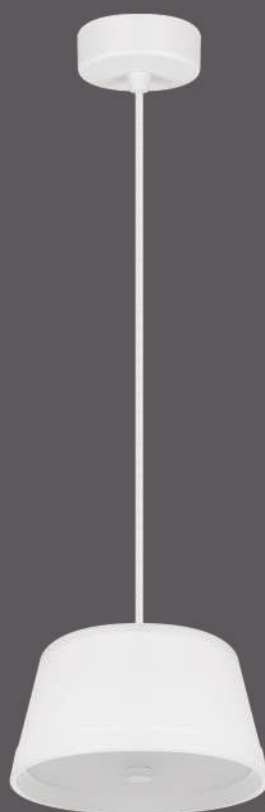

DUELUCI
ILUMINAÇÃO

BARI

PENDENTE
VIDRO CRISTAL EXTERNO
VIDRO Ø12 X A6CM INTERNO
BRANCO FOSCO
LED 5,6W - 2700K - 430LM
127 OU 220V - ESPECIFICAR

CÓDIGO 408-P
Ø18 X A19CM

CLARINHA

ABAJUR
ALUMÍNIO
VIDRO BCO FOSCO
Ø10 X A9,5CM
VIDRO Ø10 X A5,5 CM
RABICHO COM INTERRUPTOR
PRETO OU BRANCO 1,5M

CÓDIGO 1071-L
LED 5,6W - 2700K - 430LM
(127 OU 220V) ESPECIFICAR

LUGANO

PENDENTE
VIDRO BRANCO FOSCO
ALUMÍNIO
1 X E27

CÓDIGO 402-P
Ø18 X A19CM

CÓDIGO 402-M
Ø18 X A30CM

CÓDIGO 402-G
Ø18 X A37CM

MILÃO

PENDENTE
VIDRO CRISTAL – ALUMÍNIO
1 X E27
FOTO: LÂMPADA DEFLETORA
NÃO INCLUSA

FLORENÇA

PENDENTE
VIDRO CRISTAL EXTERNO
VIDRO ESFERA Ø14CM INTERNO
BRANCO FOSCO
1 X E27 LED – BOLINHA

CÓDIGO 407-P
Ø18 X A19CM

CÓDIGO 407-M
Ø18 X A30CM

CÓDIGO 407-G
Ø18 X A37CM

TREVISO METAL

CÚPULA DE ALUMÍNIO
VIDRO FOSCO

PENDENTE

CÓDIGO 422
Ø11 X A6CM
7W - 3000K - 1100LM
BIVOLT

ARANDELA

CÓDIGO 423
C11 X P14 X A14CM
CÚPULA ALUMÍNIO
Ø11 X A6CM
5,6W - 2700K - 430LM
127 OU 220V
ESPECIFICAR

TREVISO VETRO

CÚPULA VIDRO
BRANCO FOSCO
5,6W - 2700K - 430LM
127 OU 220V
ESPECIFICAR