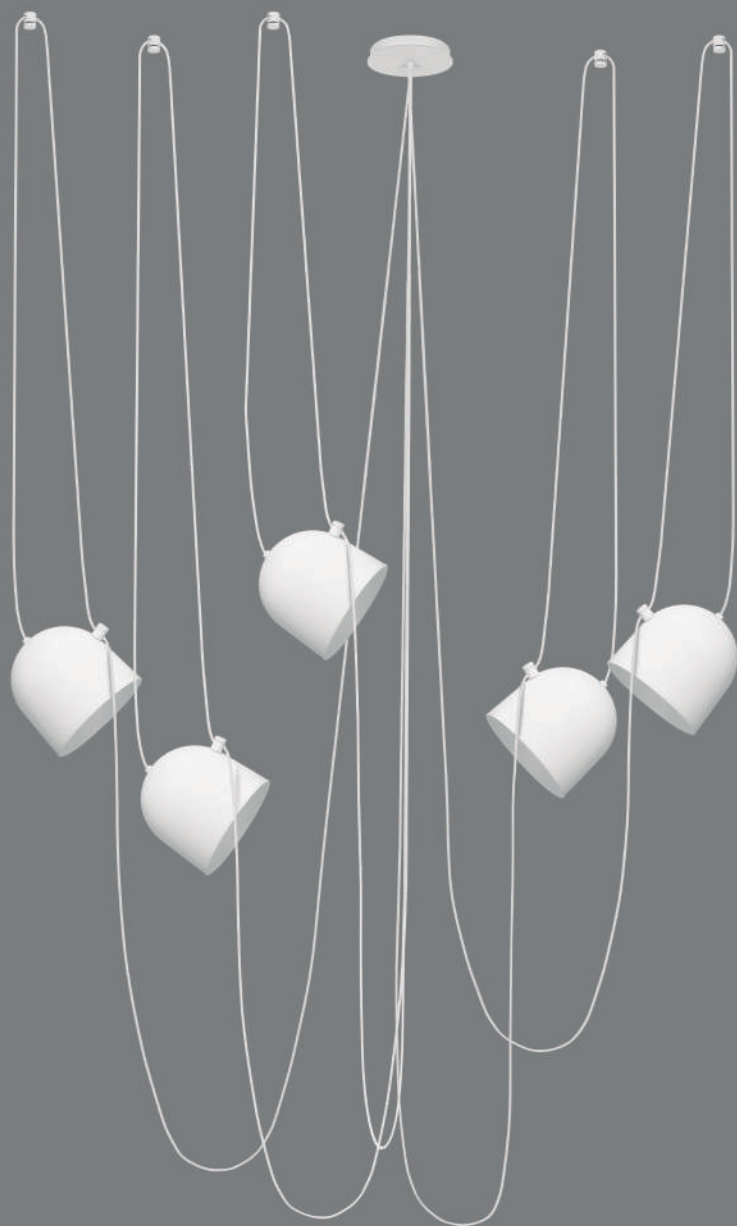

CÓDIGO 1073-G
Ø12 X A25CM
VIDRO Ø11 X A19,5CM

VETRO P

PENDENTE
VIDRO BRANCO FOSCO
E27 LED – BOLINHA
4M CABO PP ENCAPADO

CÓDIGO 411
1 X VIDRO Ø15 X A11CM

CÓDIGO 411-3
3 X VIDROS Ø15 X A11CM

CÓDIGO 411-5
5 X VIDROS Ø15 X A11CM