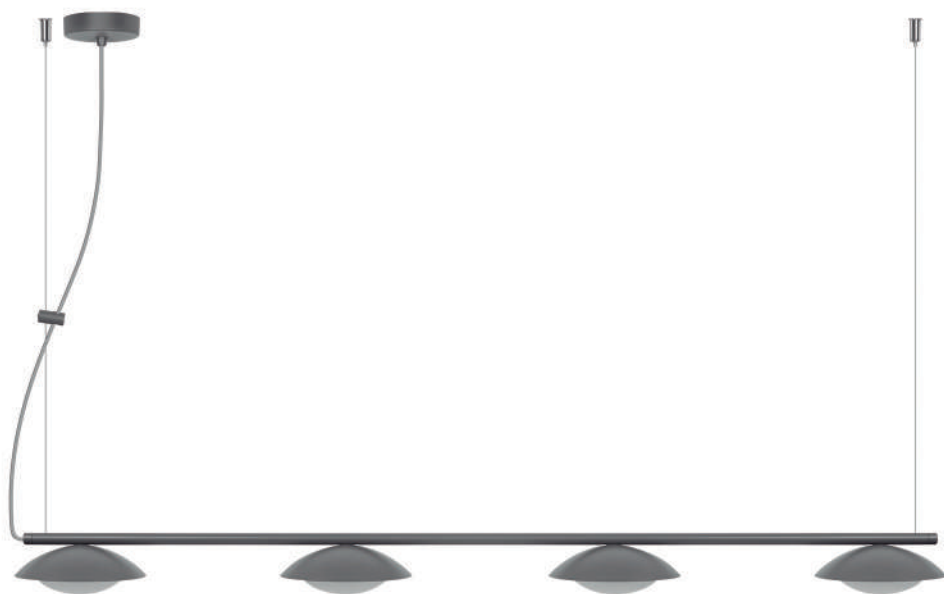

ARANDELA

CÓDIGO 493
Ø18 X P8CM

PENDENTE

CÓDIGO 492
Ø18 X A18CM

ARANDELA

CÓDIGO 495
C18 X P25 X A50CM

POSE

PENDENTE
ALUMÍNIO
VIDRO BRANCO FOSCO