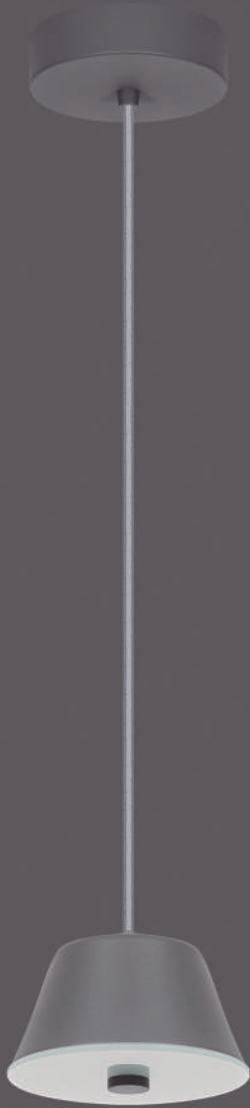

DUELUCI
ILUMINAÇÃO

BARI

PENDENTE
VIDRO CRISTAL EXTERNO
VIDRO Ø12 X A6CM INTERNO
BRANCO FOSCO
LED 5,6W - 2700K - 430LM
127 OU 220V - ESPECIFICAR

CÓDIGO 408-P
Ø18 X A19CM

CLARINHA

ABAJUR
ALUMÍNIO
VIDRO BCO FOSCO
Ø10 X A9,5CM
VIDRO Ø10 X A5,5 CM
RABICHO COM INTERRUPTOR
PRETO OU BRANCO 1,5M

CÓDIGO 413-5
5 X VIDROS Ø25 X A20CM

VETRO MULT

PENDENTE
VIDRO BRANCO FOSCO
1 X E27 LED BOLINHA E 2 X E27
4M CABO PP ENCAPADO

CÓDIGO 414-3
1 X VIDRO Ø15 X A11CM
1 X VIDRO Ø20 X A15CM
1 X VIDRO Ø25 X A20CM

FLORENÇA

PENDENTE
VIDRO CRISTAL EXTERNO
VIDRO ESFERA Ø14CM INTERNO
BRANCO FOSCO
1 X E27 LED – BOLINHA

CÓDIGO 407-P
Ø18 X A19CM

CÓDIGO 407-M
Ø18 X A30CM

CÓDIGO 407-G
Ø18 X A37CM

TREVISO METAL

CÚPULA DE ALUMÍNIO
VIDRO FOSCO

PENDENTE

CÓDIGO 422
Ø11 X A6CM
7W - 3000K - 1100LM
BIVOLT

ARANDELA

CÓDIGO 423
C11 X P14 X A14CM
CÚPULA ALUMÍNIO
Ø11 X A6CM
5,6W - 2700K - 430LM
127 OU 220V
ESPECIFICAR

TREVISO VETRO

CÚPULA VIDRO
BRANCO FOSCO
5,6W - 2700K - 430LM
127 OU 220V
ESPECIFICAR