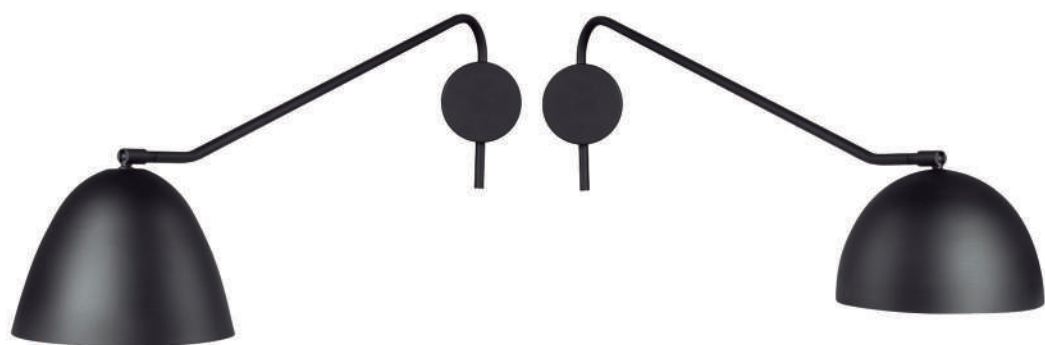

CÓDIGO 1100
Ø31 X A42CM

EGGY

ARANDELA ARTICULADA
ALUMÍNIO
C21 X P80 X A32
CÚPULA Ø21 X A13CM
1 X E27

CÓDIGO 737
COM INTERRUPTOR

CÓDIGO 737R
COM RABICHO

OZ

ARANDELA ARTICULADA
ALUMÍNIO
C31 X P84 X A34
CÚPULA Ø31 X A14CM
1 X E27