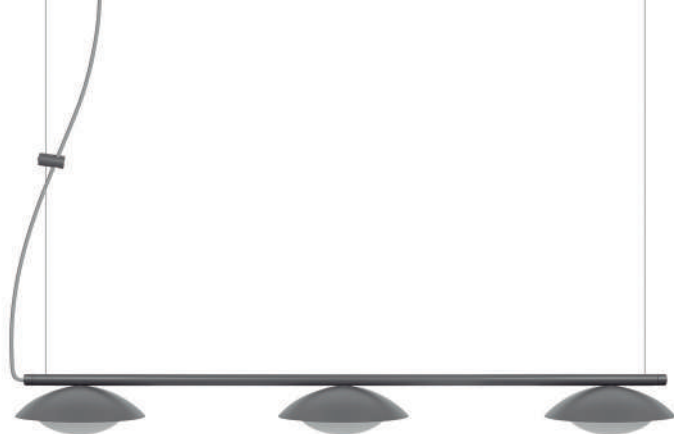

ARANDELA

CÓDIGO 493
Ø18 X P8CM

PENDENTE

CÓDIGO 492
Ø18 X A18CM

ARANDELA

CÓDIGO 495
C18 X P25 X A50CM

POSE

PENDENTE
ALUMÍNIO
VIDRO BRANCO FOSCO