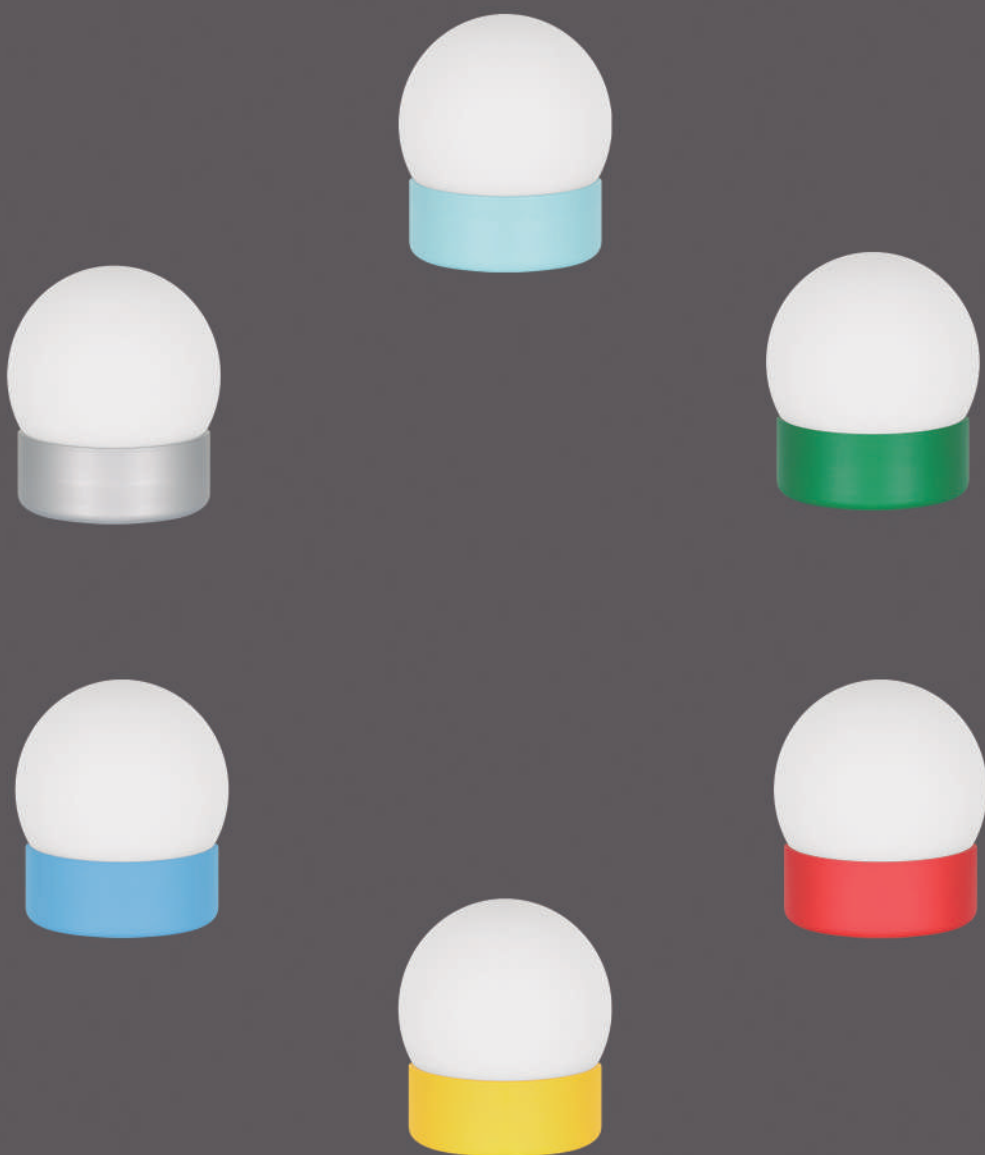

NINA

ABAJUR
ALUMÍNIO - VIDRO
Ø10 X A11,5CM
VIDRO Ø10CM BCO FOSCO
RABICHO COM INTERRUPTOR
PRETO OU BRANCO 1,5M

CÓDIGO 1071
G9 LED

CÓDIGO 1071-L
LED 5,6W - 2700K - 430LM
(127 OU 220V) ESPECIFICAR