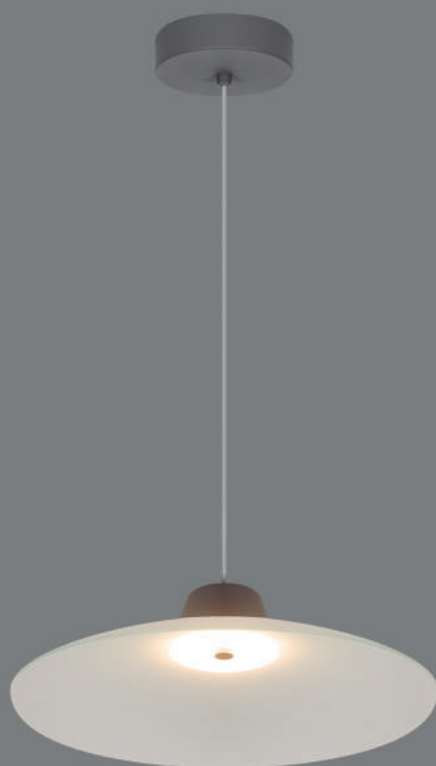

CÓDIGO 1071-L
LED 5,6W - 2700K - 430LM
(127 OU 220V) ESPECIFICAR

LUGANO

PENDENTE
VIDRO BRANCO FOSCO
ALUMÍNIO
1 X E27

CÓDIGO 402-P
Ø18 X A19CM

CÓDIGO 402-M
Ø18 X A30CM

CÓDIGO 402-G
Ø18 X A37CM

MILÃO

PENDENTE
VIDRO CRISTAL – ALUMÍNIO
1 X E27
FOTO: LÂMPADA DEFLETORA
NÃO INCLUSA

CÓDIGO 1075
Ø40 X A50CM

LUMINÁRIA DE CHÃO

CÓDIGO 2150
Ø40 X A145CM

POSE

ABAJUR
ALUMÍNIO - VIDRO

CÓDIGO 1076
Ø18 X A40M
LED 5,6W - 2700K - 430LM
127 OU 220V - ESPECIFICAR

SIM

ABAJUR
ALUMÍNIO

CÓDIGO 1092
Ø24 X A46M
2 X G9 LED

LIVORNO

PENDENTE
ALUMÍNIO - VIDRO FOSCO

CÓDIGO 486

Ø50 X A20
VIDRO FOSCO Ø50 X A7CM
LED 15W - 2200LM - 3000K
BIVOLT

PESCARA

PENDENTE
ALUMÍNIO - VIDRO FOSCO

CÓDIGO 488

Ø50 X A14
VIDRO FOSCO Ø50 X A7CM
CÚPULA Ø7 X Ø11 X A6CM
LED 15W - 2200LM - 3000K
BIVOLT

LONG PLAY

ARANDELA / PLAFON

ALUMÍNIO

1 X E27

FOTO COM LÂMPADA

DEFLETORA

NÃO INCLUSA