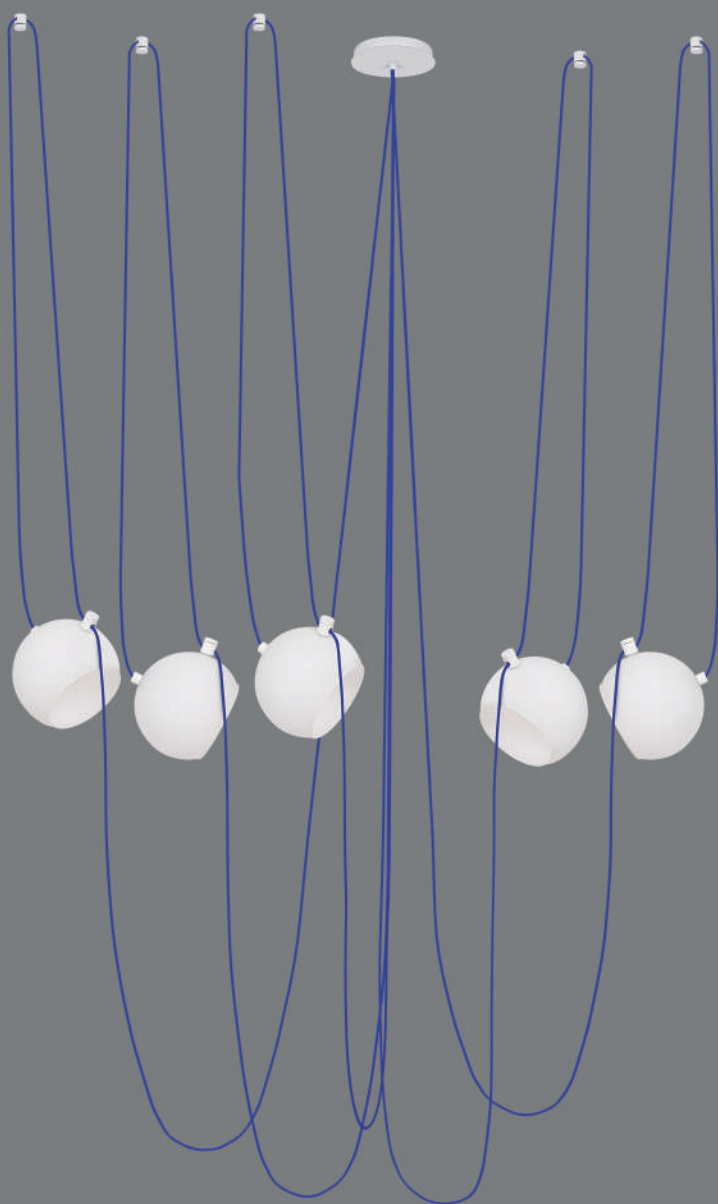

VETRO P

PENDENTE
VIDRO BRANCO FOSCO
E27 LED – BOLINHA
4M CABO PP ENCAPADO

CÓDIGO 411
1 X VIDRO Ø15 X A11CM

CÓDIGO 411-3
3 X VIDROS Ø15 X A11CM

CÓDIGO 411-5
5 X VIDROS Ø15 X A11CM