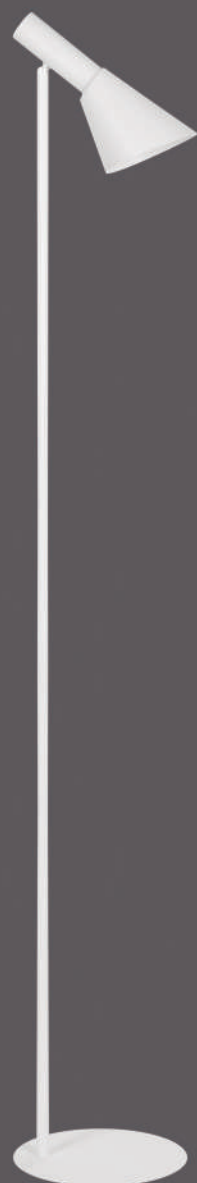

LUMINÁRIA DE CHÃO

CÓDIGO 2151
C25 X A140CM