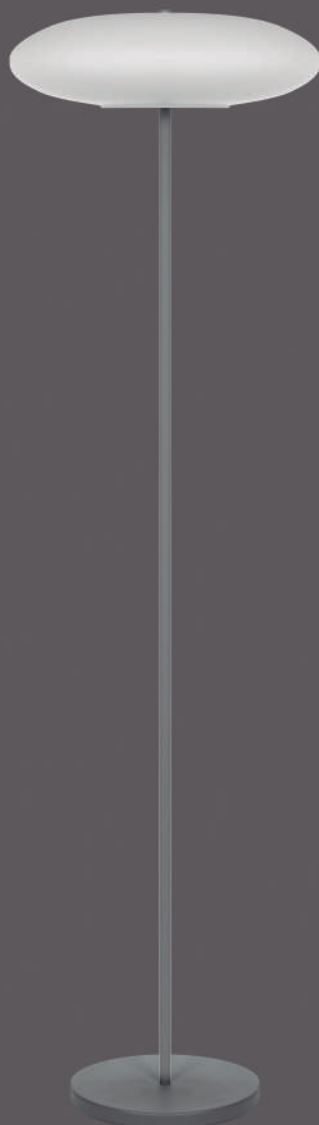

PENDENTE

CÓDIGO 422
Ø11 X A6CM
7W - 3000K - 1100LM
BIVOLT

ARANDELA

CÓDIGO 423
C11 X P14 X A14CM
CÚPULA ALUMÍNIO
Ø11 X A6CM
5,6W - 2700K - 430LM
127 OU 220V
ESPECIFICAR

TREVISO VETRO

CÚPULA VIDRO
BRANCO FOSCO
5,6W - 2700K - 430LM
127 OU 220V
ESPECIFICAR

4 X 5,6 – 430LM – 2700K
127 OU 220VAC
ESPECIFICAR

NAVE

PENDENTE
VIDRO BRANCO FOSCO
MADEIRA - ALUMÍNIO
15W - 3000K - 2200LM
BIVOLT

CÓDIGO 405-P
Ø40 X A15CM
VIDRO Ø40 X A11CM

CÓDIGO 405-G
Ø50 X A18CM
VIDRO Ø50 X A15CM

NAVE

PENDENTE
VIDRO BRANCO FOSCO
MADEIRA - ALUMÍNIO
15W - 3000K - 2200LM
BIVOLT

CÓDIGO 404-P
Ø40 X A15CM
VIDRO Ø40 X A11CM

CÓDIGO 404-G
Ø50 X A18CM
VIDRO Ø50 X A15CM

TUCANO

ALUMÍNIO
ARTICULADO
E27 LED

SPOT

CÓDIGO 498
C25 X P12 X A18CM

ARTICULADO
1 X E27 LED

ABAJUR

CÓDIGO 1077
C25 X A50CM

LUMINÁRIA DE CHÃO

CÓDIGO 2151
C25 X A140CM

NAVE

ALUMÍNIO - VIDRO BRANCO
FOSCO
ARTICULADO
VIDRO Ø40 X A11CM
7W - 3000K - 1200LM
BIVOLT

ABAJUR