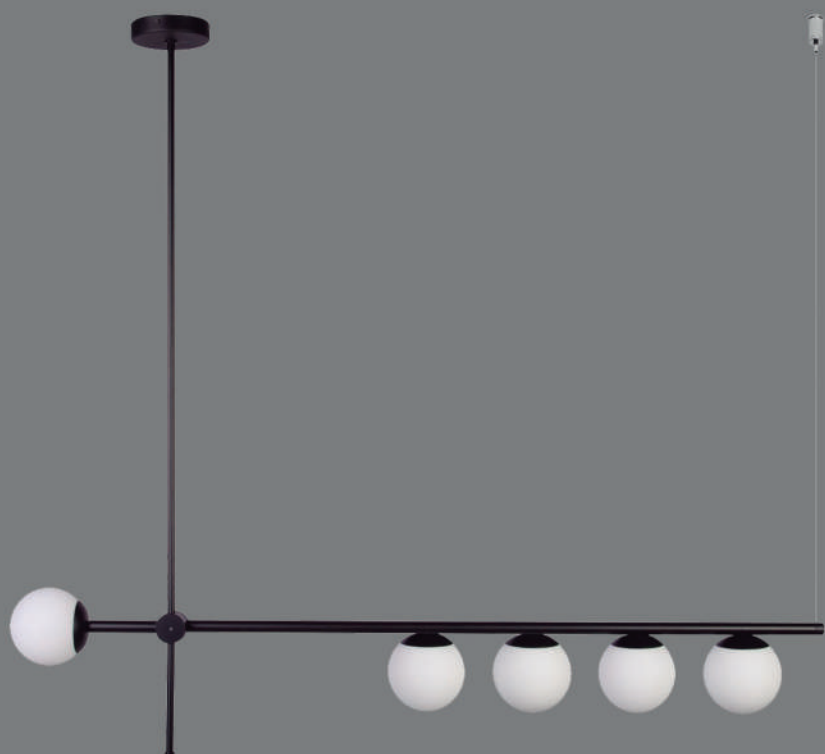

CÓDIGO 2440-40
Ø40 X A17CM
4 X G9 LED

CÓDIGO 2440-50
Ø47 X A17CM
6 X G9 LED

RETO

CÓDIGO 2441-40
Ø40 X A17CM
4 X G9 LED

CÓDIGO 2441-60
Ø60 X A17CM
6 X G9 LED

ARCO

PENDENTE
ALUMÍNIO
VIDRO BRANCO FOSCO

CÓDIGO 678-14B
C44 X P14 X A54CM
VIDRO Ø14CM
1 X G9 LED

CÓDIGO 678-20B
C44 X P20 X A54CM
VIDRO Ø20CM
1 X E27 LED

VENUS

PENDENTE
ALUMÍNIO - VIDRO Ø10CM
C100 X P10CM X A92CM

VIDROS
B- BRANCO FOSCO
C-CRISTAL
A-AMBAR
F-FUMÊ

3 X G9
CÓDIGO 630B
CÓDIGO 630C
CÓDIGO 630A
CÓDIGO 630F