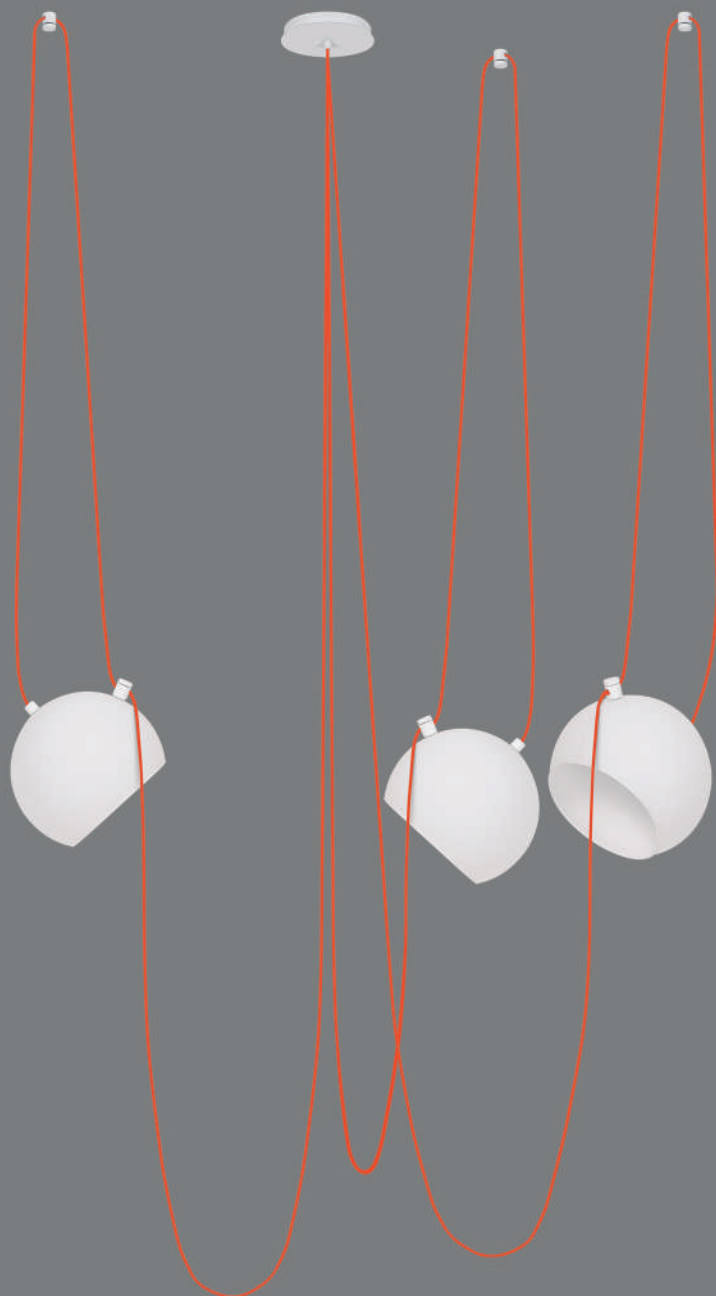

VETRO M

PENDENTE
VIDRO BRANCO FOSCO
E27 LED
4M CABO PP ENCAPADO

CÓDIGO 412
1 X VIDRO Ø20 X A15CM

CÓDIGO 412-3
3 X VIDROS Ø20 X A15CM

CÓDIGO 412-5
5 X VIDROS Ø20 X A15CM