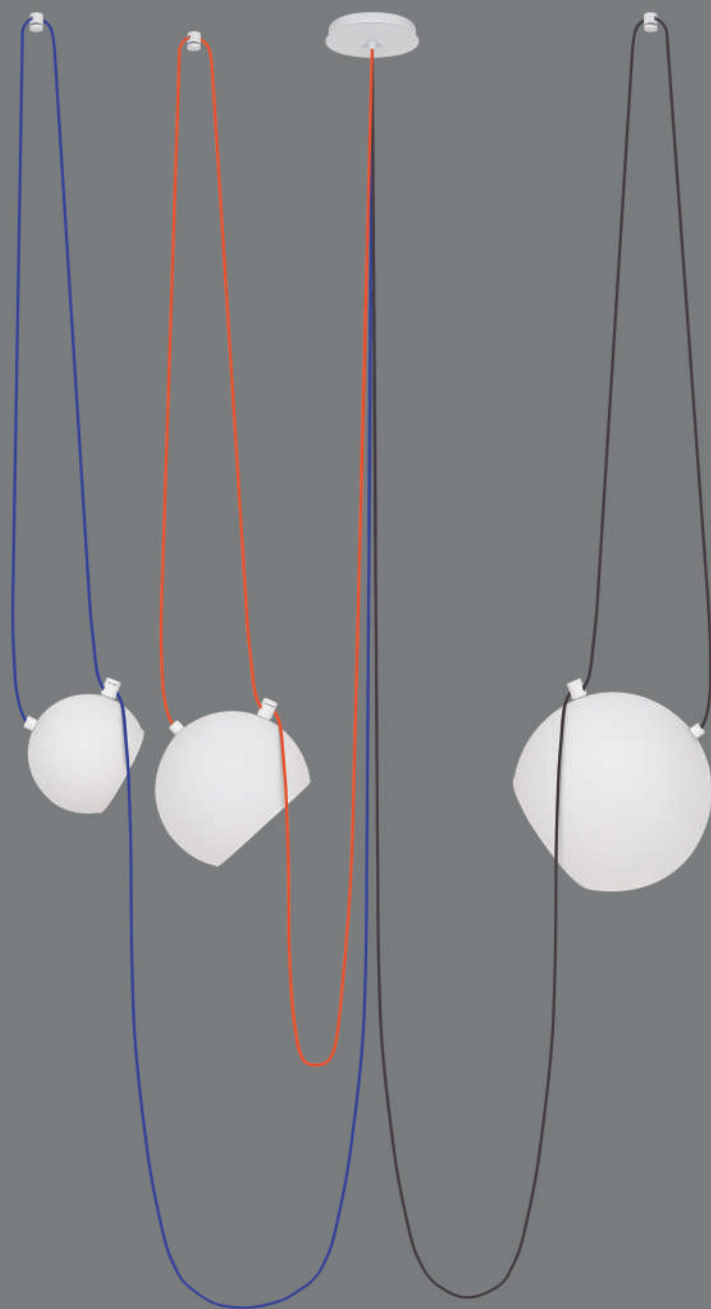

VETRO MULT

PENDENTE
VIDRO BRANCO FOSCO
1 X E27 LED BOLINHA E 2 X E27
4M CABO PP ENCAPADO

CÓDIGO 414-3
1 X VIDRO Ø15 X A11CM
1 X VIDRO Ø20 X A15CM
1 X VIDRO Ø25 X A20CM