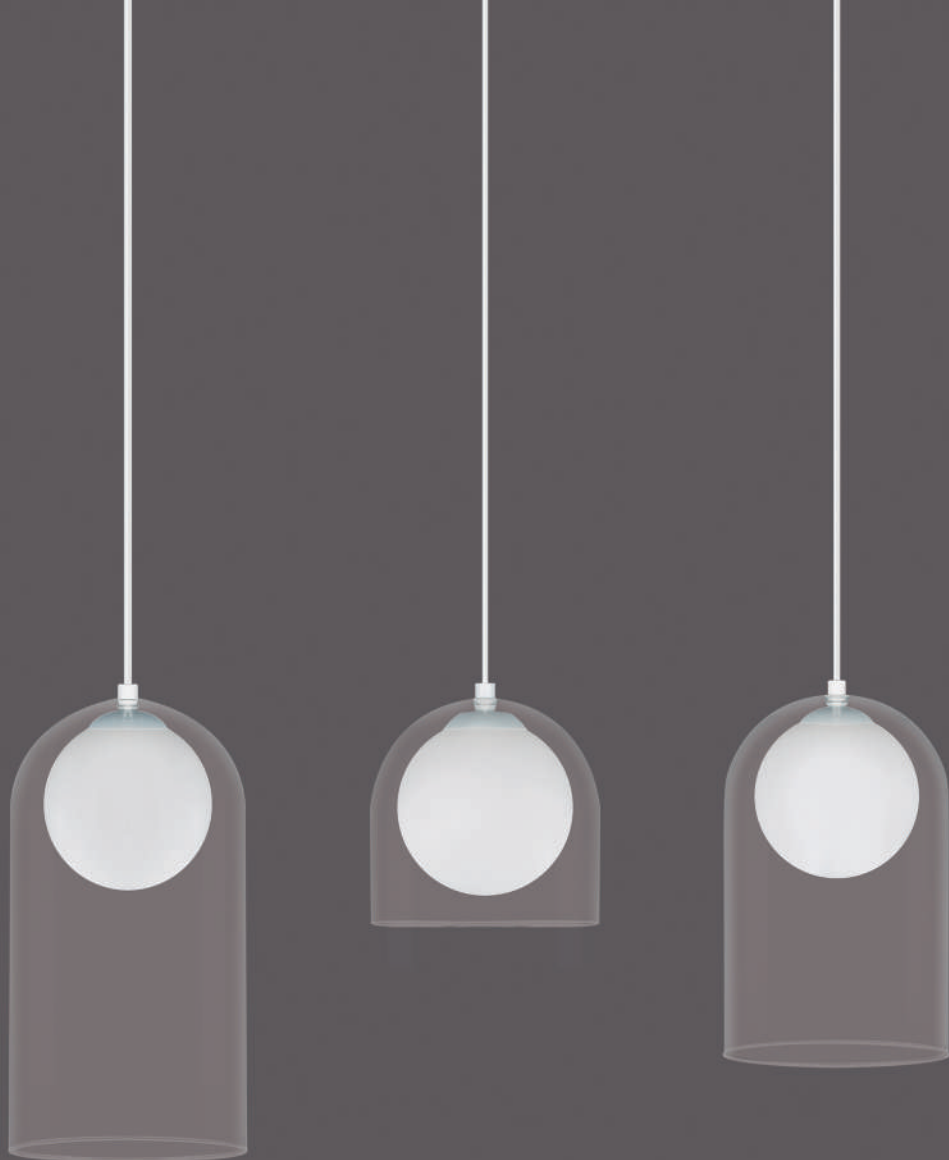

FLORENÇA

PENDENTE
VIDRO CRISTAL EXTERNO
VIDRO ESFERA Ø14CM INTERNO
BRANCO FOSCO
1 X E27 LED – BOLINHA

CÓDIGO 407-P
Ø18 X A19CM

CÓDIGO 407-M
Ø18 X A30CM

CÓDIGO 407-G
Ø18 X A37CM

TREVISO METAL

CÚPULA DE ALUMÍNIO
VIDRO FOSCO