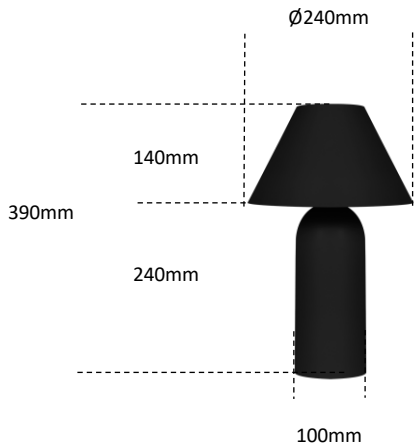

## PICOLO Ref. 1110

Abajur

### Observações:

- . Material: Alumínio.
- . Led: 2 x G9 3W - Não inclusa.
- . Rabicho 1,5m com Interruptor Preto ou Branco.