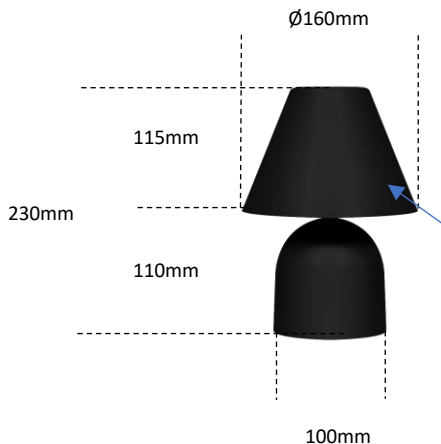

PICOLINO Ref. 1108

Abajur

Observações:

- . Material: Alumínio.
- . Led: 2 x G9 3W - Não inclusa.
- . Rabicho 1,5m com Interruptor Preto ou Branco.