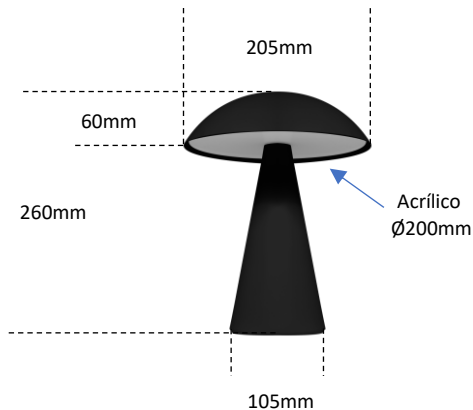

COGUMELO Ref. 1106

Abajur

Observações:

- . Material: Alumínio - Acrílico
- . Led: 2 x G9 3W - Não inclusa
- . Rabicho 1,5m com Interruptor Preto ou Branco.