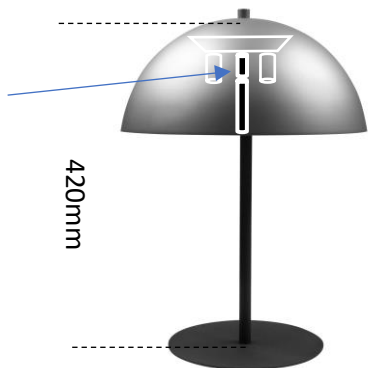

SFERA Ref.1104

Abajur Articulado

Ø320mm

A470mm

Cúpula
Ø320 x A140

Articulador

Base
Ø105 x A260

420mm

Observações:

- . Material: Alumínio
- . 2 x G9 Led 7W – Não inclusa