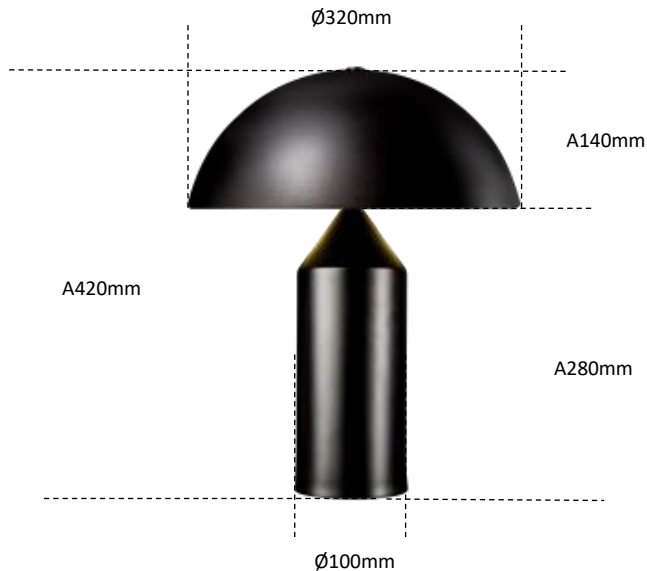

COG - Ref. 1100

Abajur

Material: Alumínio

Led: 2 x G9 – Não Inclusa

Obs.: Cúpula Articulada