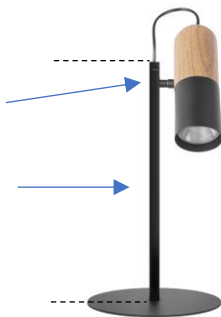

## TUB – Ref.1099

Abajur Articulado

C210mm

A420mm

Articulador  
Ø5/8 x C50mm

TUBO  
Ø5/8 x 355mm

Base  
Ø 210 x 4mm

Cupula  
Madeira Ø40x105mm  
Alumínio Ø40x95mm

- . Alumínio - Madeira
- . E27 Par 20 LED – Não Inclusa
- . Rabicho Preto ou Branco - Madeira pode variar cor