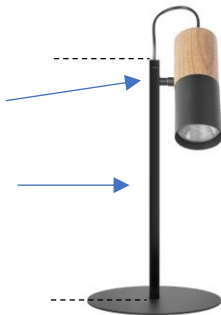

## TUB – Ref.1098

Abajur Articulado

C210mm

A420mm

Articulador  
Ø5/8 x C50mm

TUBO  
Ø5/8 x 355mm

Base  
Ø 210 x 4mm

Cupula  
Madeira Ø40x95mm  
Alumínio Ø40x95mm

- . Alumínio - Madeira
- . E27 Par 20 LED – Não Inclusa
- . Rabicho preto ou branco - Madeira pode variar cor