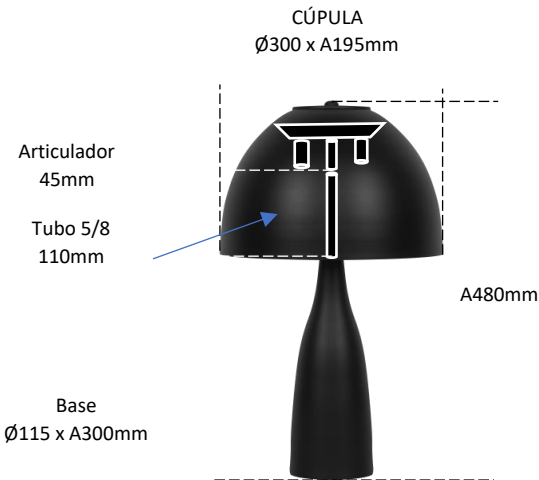

CONFORT Ref. 1090

Abajur Articulado

Ø 300mm

A 480mm

Observações:

- . Material Alumínio
- . 2 x G9 Led (Não inclusa)