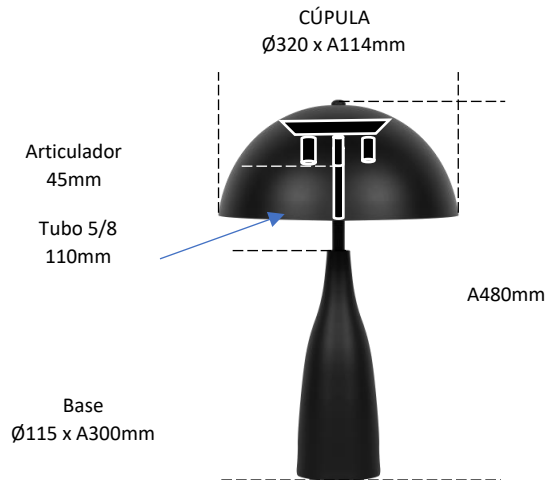

CONFORT Ref. 1089

Abajur Articulado

Ø 320mm

A 480mm

Observações:

- . Material Alumínio
- . 2 x G9 Led (Não inclusa)