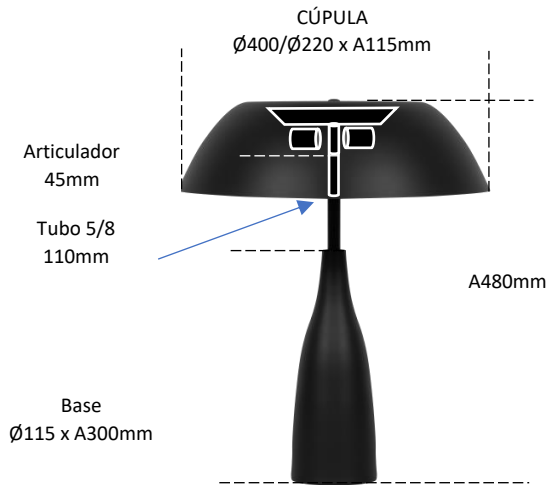

**CONFORT Ref. 1088**

Abajur Articulado

Ø 400mm

A 480mm

**Observações:**

- . Material Alumínio
- . 2 x G9 Led (Não inclusa)