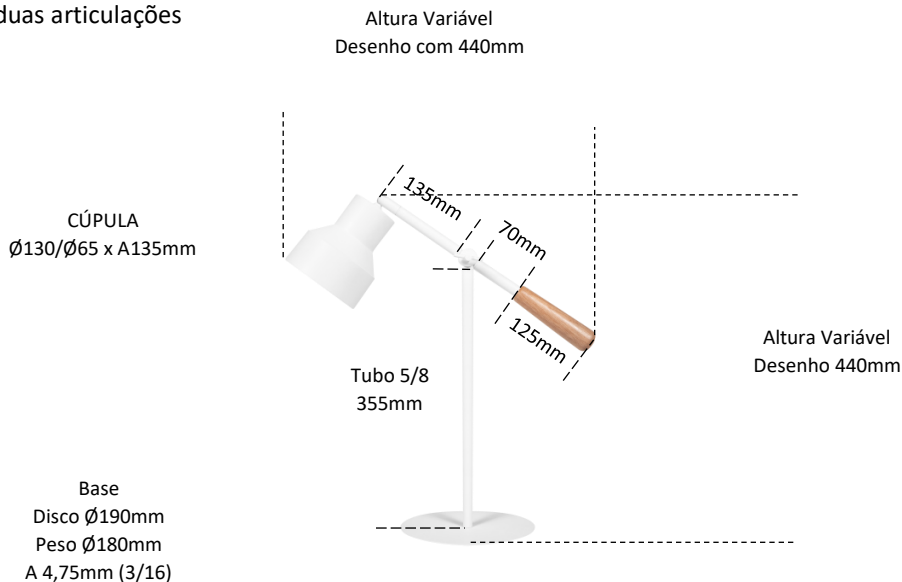

SERENA Ref. 1086

Abajur duas articulações

Observações:

- . Material Alumínio - Madeira
- . 1 x E27 Led 15W (Não inclusa)
- . Madeira pode variar cor