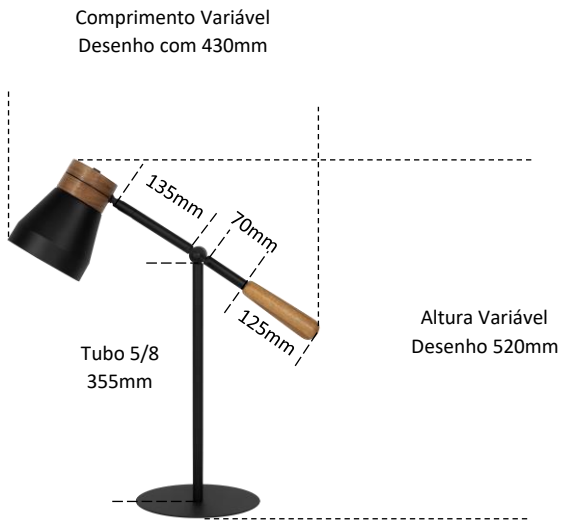

## SERENA Ref. 1084

Abajur duas articulações

CÚPULA  
Alumínio  
Ø125/Ø80 x A115mm  
Madeira  
Ø80 x A50mm

Base  
Disco Ø190mm  
Peso Ø180mm  
A 4,75mm (3/16)

### Observações:

- . Material - Alumínio
- . 1 x E27 Led 15W (Não inclusa)
- . Madeira pode variar cor