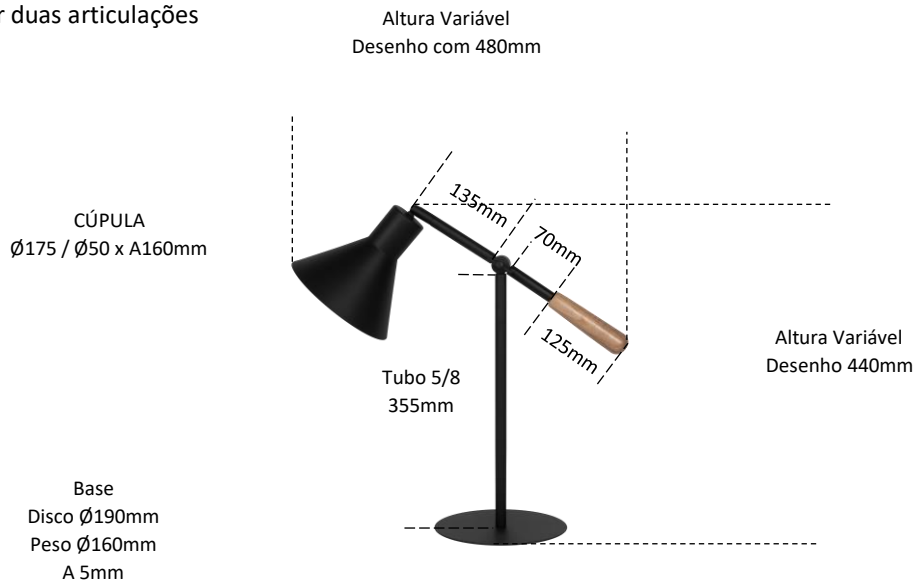

## SERENA Ref. 1082

Abajur duas articulações

### Observações:

- . Material Alumínio e Madeira (Madeira pode variar cor)
- . 1 x E27 Led 15W (Não inclusa)