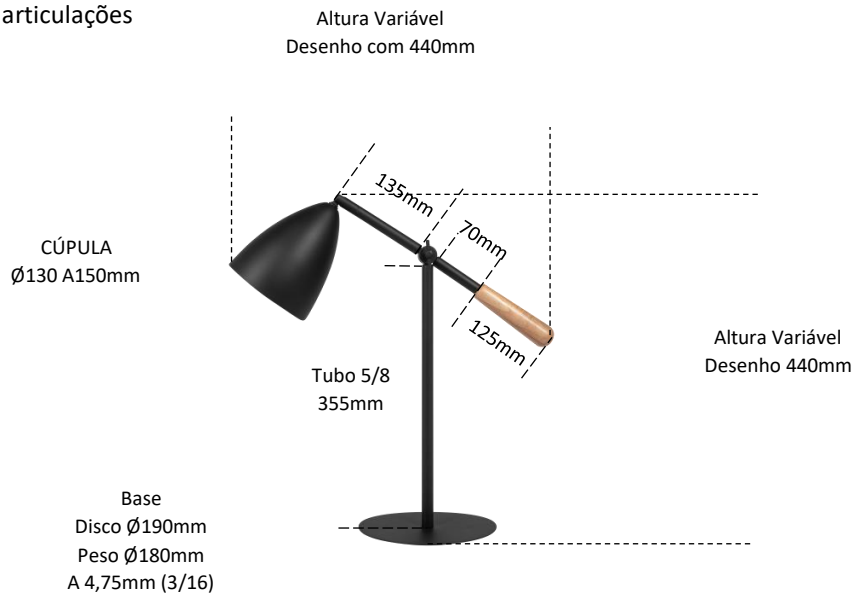

SERENA Ref. 1080

Abajur duas articulações

Observações:

- . Material Alumínio – Madeira
- . 1 x E27 Led 15W
- . Madeira pode variar cor