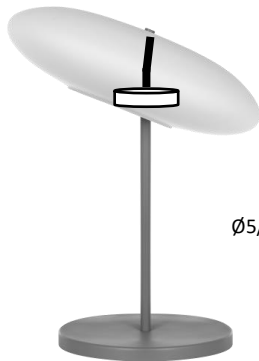

NAVE Ref. 1075

Abajur Articulado

Ø400mm

A500mm

Vidro Branco Fosco

Ø400 x A120mm

Boca Ø155mm

Terminal Ø5/8 x A12mm

2 x Arruela Ø25mm

Luva Ø1/2 x A20mm

Articulador 5/8 x 40mm

1 Luva Ø1/2 x A15mm

1 Luva Ø1/2 x A15mm Passante

Base para DRIVE

Ø250 x A25mm

Canopla Ø85 x A20mm

Para placa de LED

Tubo

Ø5/8 x A355mm

Observações:

- . Material Alumínio – Vidro Branco Fosco
- . Placa Led 7W – 1100Lm – 3000K Bivolt
- . Rabicho Preto ou Branco 1,5m Plug e Interruptor