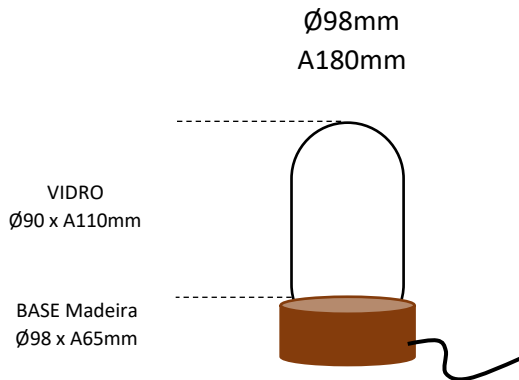

REDOMA Ref.1074-P

Abajur

Observações:

- . Material: Madeira – Vidro Branco Fosco
- . 1 x E27 LED – Não Inclusa.
- . Madeira pode variar cor.