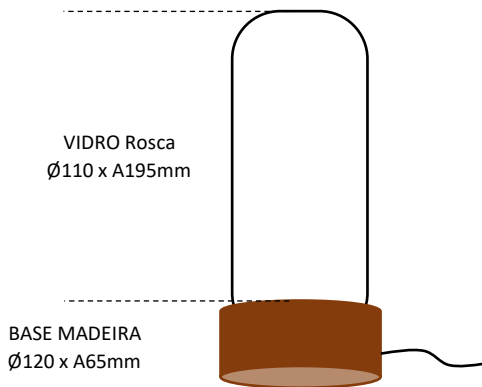

REDOMA Ref. 1074-G

Abajur

Ø120mm
A250mm

Observações:

- . Material: Madeira – Vidro Branco Fosco
- . 1 x E27 LED - Não Inclusa.
- . Madeira pode variar cor.