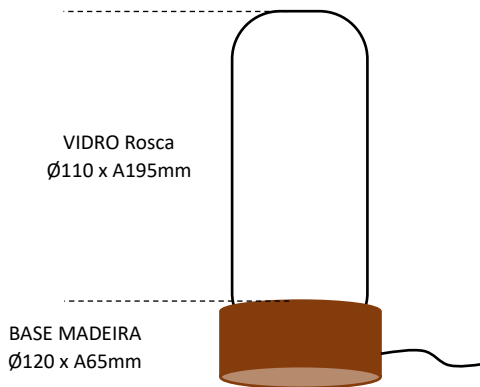

## REDOMA Ref. 1073-G

Abajur

Ø120mm  
A250mm

### Observações:

- . Material: Madeira – Vidro Cristal
- . 1 x E27 LED - Não Inclusa.
- . Madeira pode variar cor.